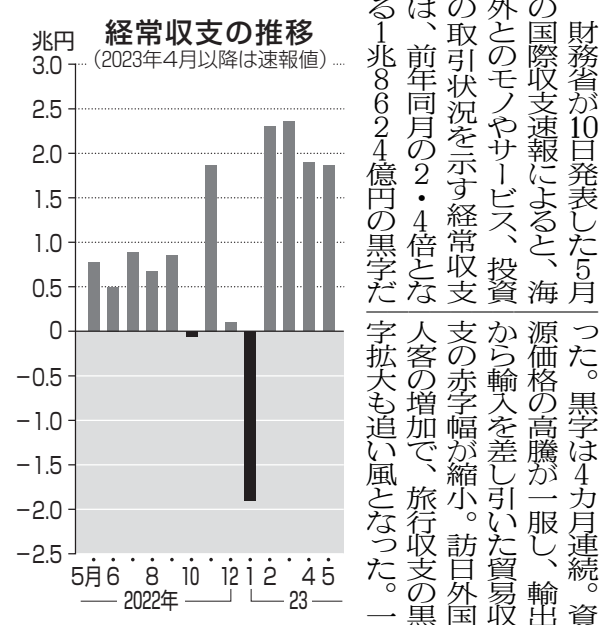

創業支援でまちづくり推進

東京国際大学発

学びの羅針盤

心理学は、人に共通する心学では、心の悩みを抱えている...

心を理解する心理学の魅力

小田切 紀子 人間社会学部 教授

心理学は、人に共通する心学では、心の悩みを抱えている...

おたぎりの、心理学博士、公認心理師、臨床心理士...

5月経常黒字1.8兆円

資源高騰一服で2.4倍に

財務省が10日発表した5月分の経常収支は、黒字は4カ月連続で...

方、海外経済の減速を背景に輸出は2年3カ月ぶりに減少した。

Advertisement for the play 'Sugushinundakara' (すぐ死ぬんだから) featuring actor Soupin Ko and director Naoko Utsunomiya.

Advertisement for ESG bonds (ESG債) issued by the Government of Saitama, highlighting environmental and social projects.